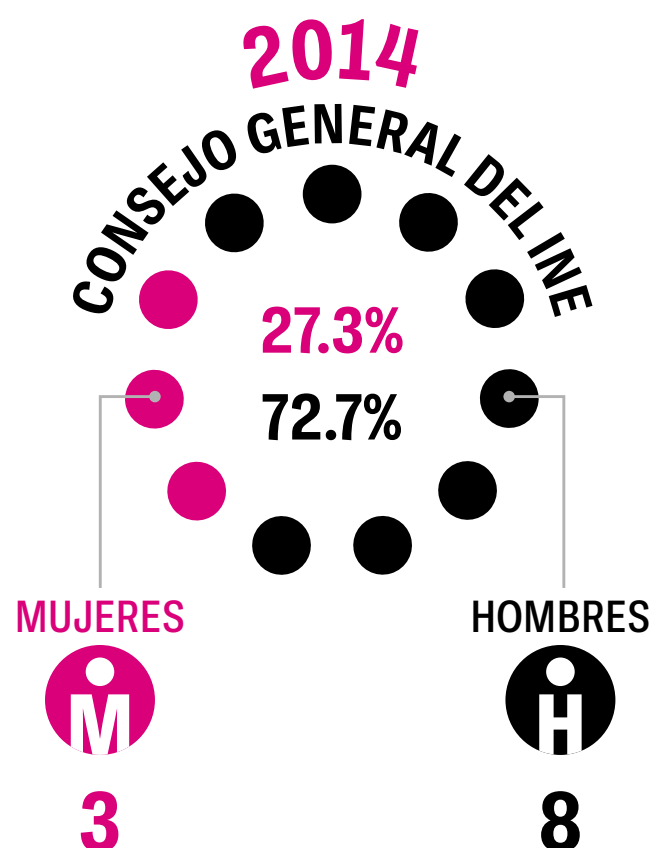

Conformación Paritaria del Consejo General del INE

A partir del año **2020** el Consejo General (CG) contó con la participación de **cinco mujeres consejeras** logrando la paridad.

Con la renovación de cuatro consejerías en **2023** se logró que el CG tuviera una presencia mayoritaria de mujeres, con un total de **seis consejeras** y **cinco consejeros** que integran el órgano colegiado.

► 2023

Por primera vez en la historia, el CG tiene como presidenta una mujer: la Lcda. Guadalupe Taddei Zavala.