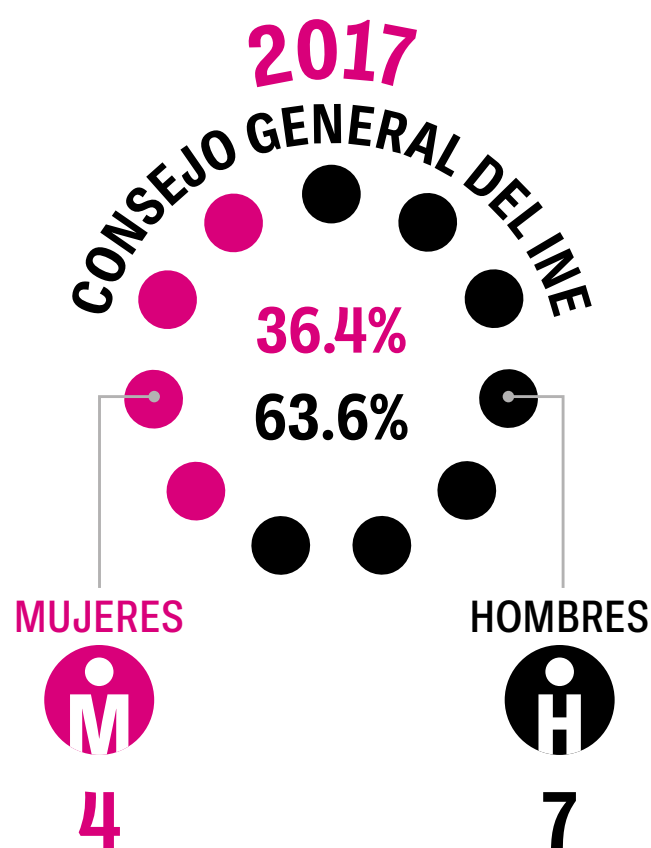

Conformación Paritaria del Consejo General del INE

A partir del año **2020** el Consejo General (CG) contó con la participación de **cinco mujeres consejeras** logrando la paridad.

Con la renovación de cuatro consejerías en **2023** se logró que el CG tuviera una presencia mayoritaria de mujeres, con un total de **seis consejeras** y **cinco consejeros** que integran el órgano colegiado.

► 2023

Por primera vez en la historia, el CG tiene como presidenta una mujer: la Lcda. Guadalupe Taddei Zavala.