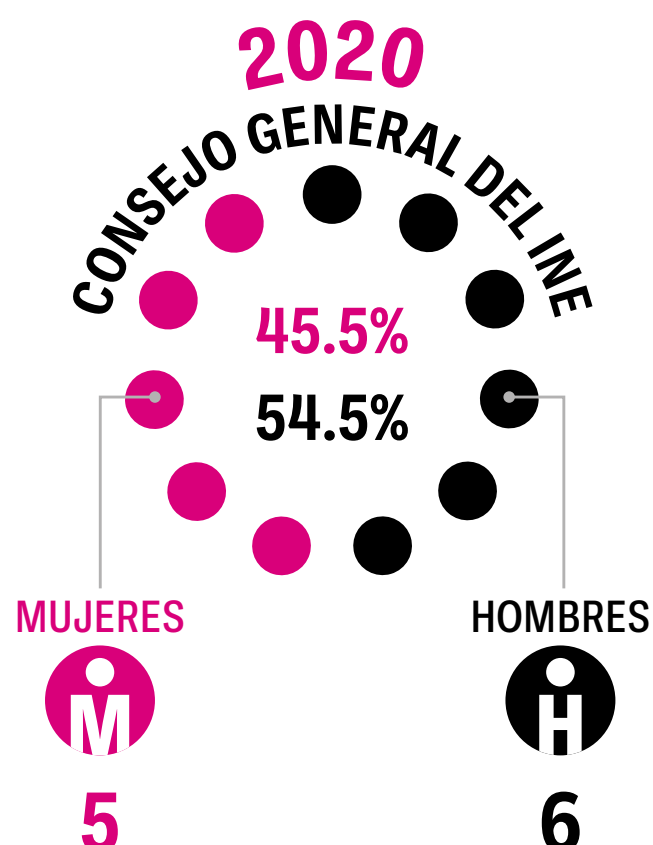

Conformación Paritaria del Consejo General del INE

A partir del año **2020** el Consejo General (CG) contó con la participación de **cinco mujeres consejeras** logrando la paridad.

Con la renovación de cuatro consejerías en **2023** se logró que el CG tuviera una presencia mayoritaria de mujeres, con un total de **seis consejeras** y **cinco consejeros** que integran el órgano colegiado.

► 2023

Por primera vez en la historia, el CG tiene como presidenta una mujer: la Lcda. Guadalupe Taddei Zavala.