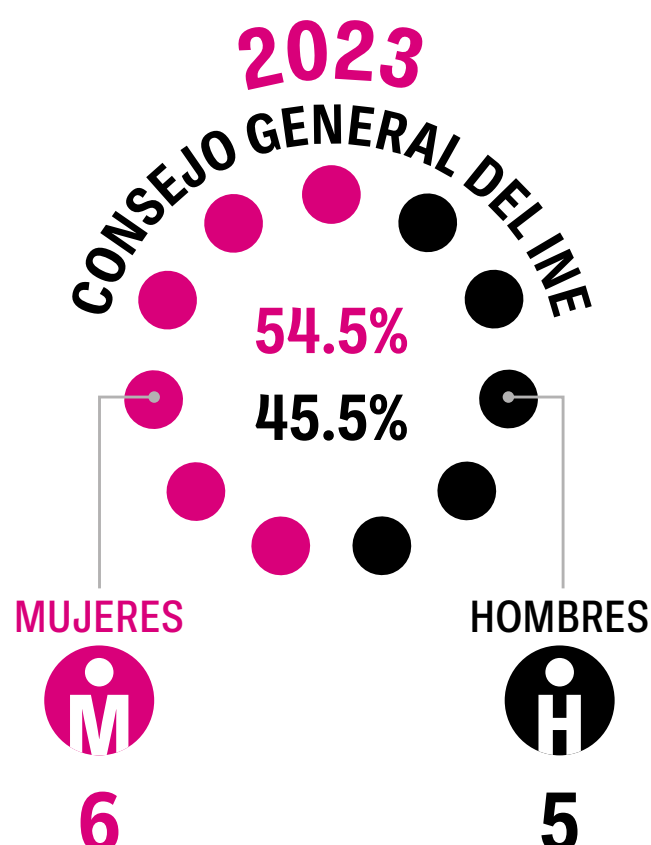

Conformación Paritaria del Consejo General del INE

A partir del año **2020** el Consejo General (CG) contó con la participación de **cinco mujeres consejeras** logrando la paridad.

Con la renovación de cuatro consejerías en **2023** se logró que el CG tuviera una presencia mayoritaria de mujeres, con un total de **seis consejeras** y **cinco consejeros** que integran el órgano colegiado.

► 2023

Por primera vez en la historia, el CG tiene como presidenta una mujer: la Lcda. Guadalupe Taddei Zavala.