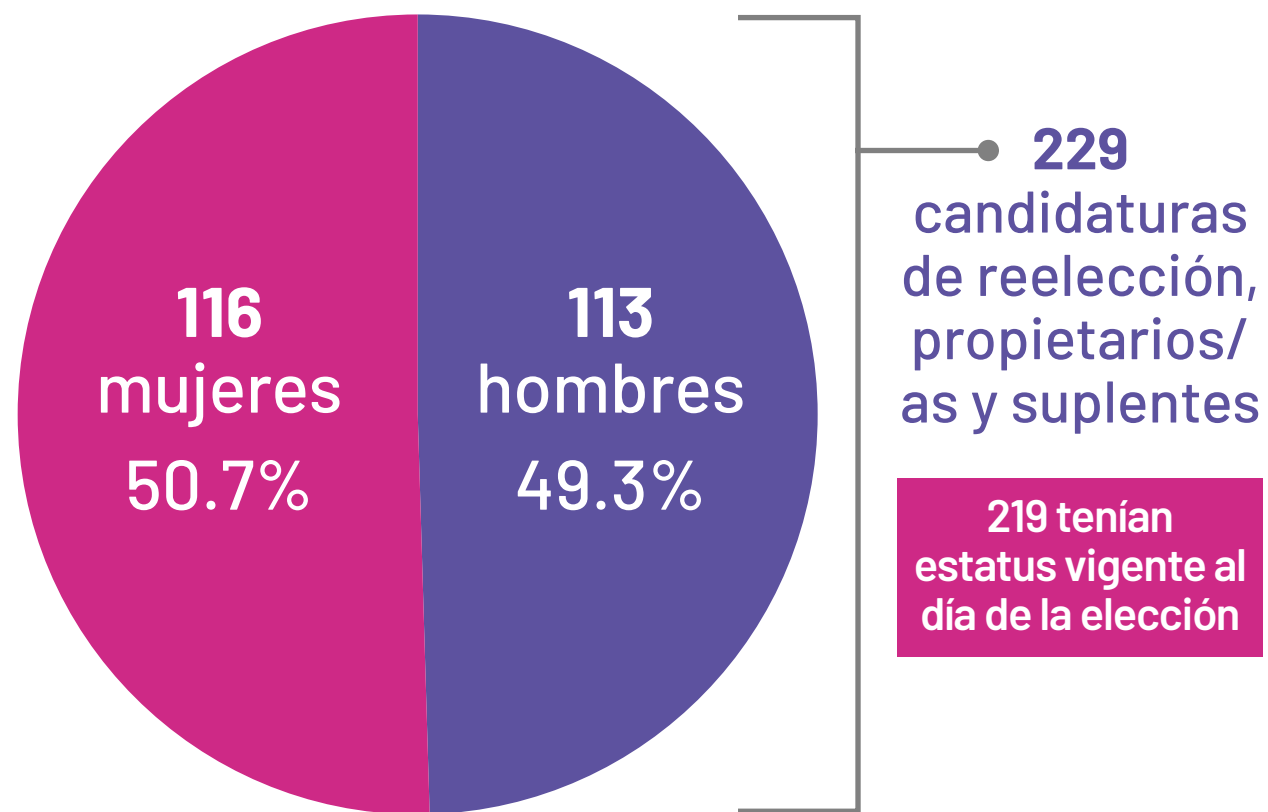

Estadísticas electorales | 20 | Integración de la Cámara de Diputados y Diputadas

Diputaciones reelectas, desagregadas por partido político y lugar en la fórmula en la nueva legislatura

Candidaturas de **reelección**

Candidaturas de **reelección ganadoras**

Candidaturas **ganadoras**

Partido Político	Propietarios/as	Suplentes	Total
PAN	26	00	26
PRI	11	01	12
PRD	00	00	00
PT	19	00	19
VERDE	03	02	05
MOVIMIENTO CIUDADANO	01	01	02
morena	82	03	85