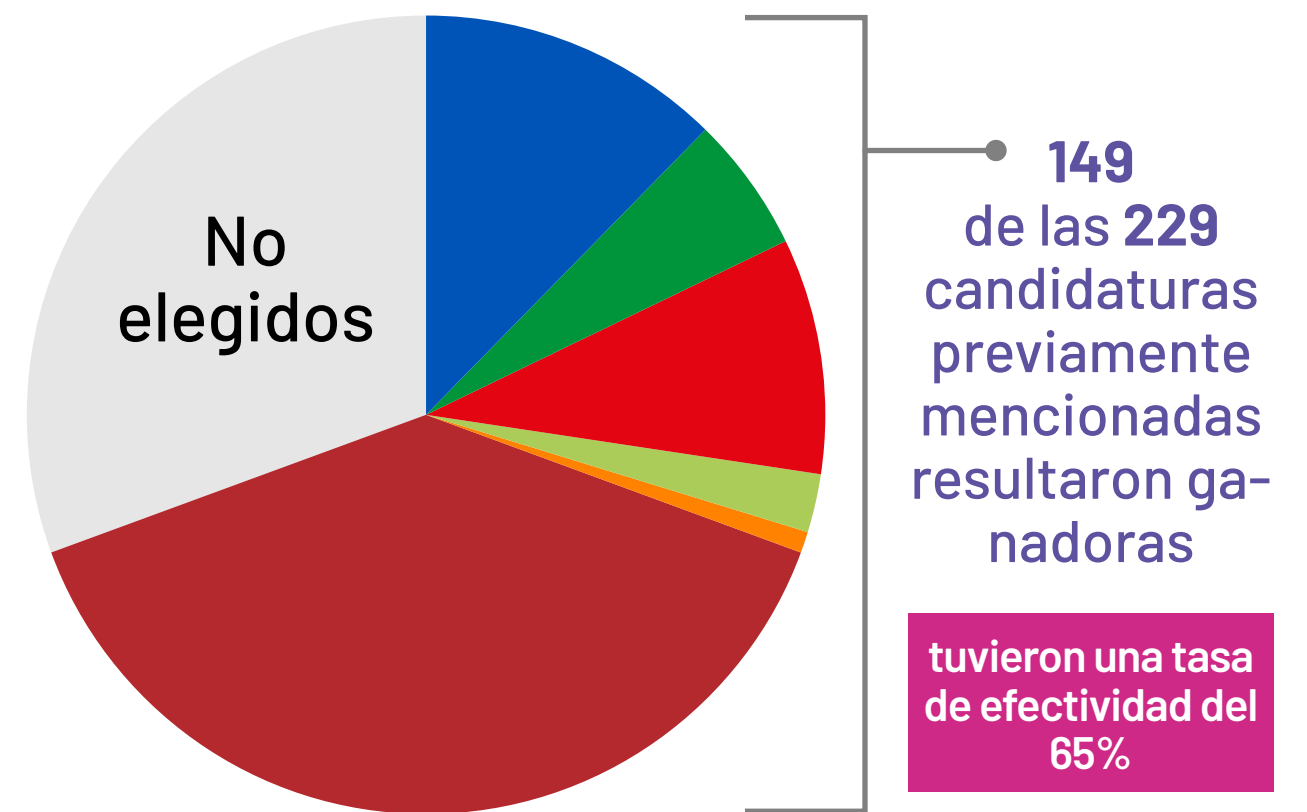

Estadísticas electorales | 20 | Integración de la Cámara de Diputados y Diputadas

Diputaciones reelectas, desagregadas por partido político y lugar en la fórmula en la nueva legislatura

Candidaturas de **reelección**

Candidaturas de **reelección ganadoras**

Candidaturas **ganadoras**

Partido Político	Propietarios/as	Suplentes	Total
PAN	26	00	26
PRI	11	01	12
PRD	00	00	00
PT	19	00	19
VERDE	03	02	05
MOVIMIENTO CIUDADANO	01	01	02
morena	82	03	85