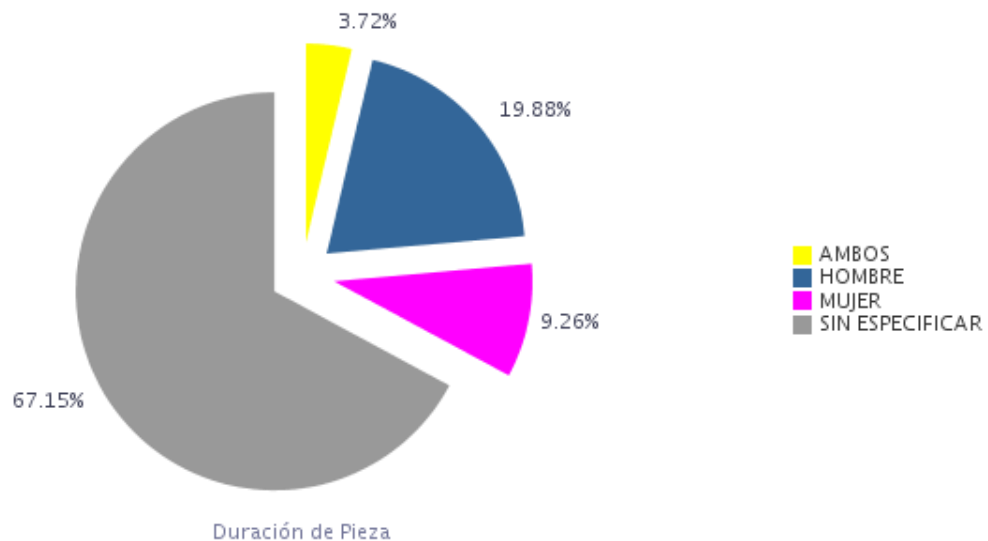

Proceso Electoral Federal 2014-2015 (Campaña)

Total de Menciones en Radio y Televisión

Tipo Medio	RADIO	TELEVISION
Tipo Género Mención		
AMBOS	2,136	1,037
HOMBRE	10,032	6,549
MUJER	4,263	3,239
SIN ESPECIFICAR	43,068	25,025
Color Total de Menciones		

Tipo Género Mención	Tipo Medio	Total de Menciones
AMBOS	RADIO	2,136
	TELEVISION	1,037
Total AMBOS		3,173
HOMBRE	RADIO	10,032
	TELEVISION	6,549
Total HOMBRE		16,581
MUJER	RADIO	4,263
	TELEVISION	3,239
Total MUJER		7,502
SIN ESPECIFICAR	RADIO	43,068
	TELEVISION	25,025
Total SIN ESPECIFICAR		68,093

Proceso Electoral Federal 2014-2015 (Campaña)

Tiempo en Radio y Televisión

Nombre Corto del Proceso	PEF JUN 2015	
Nombre de la Etapa	CAMPAÑA	
Tipo Medio	RADIO	TELEVISION
AMBOS	267999	132998
HOMBRE	1459105	685943
MUJER	669377	329289
SIN ESPECIFICAR	4390874	2854530
DD:HH:MM:SS Duración de	<input type="checkbox"/> <input type="checkbox"/> <input type="checkbox"/> <input type="checkbox"/>	