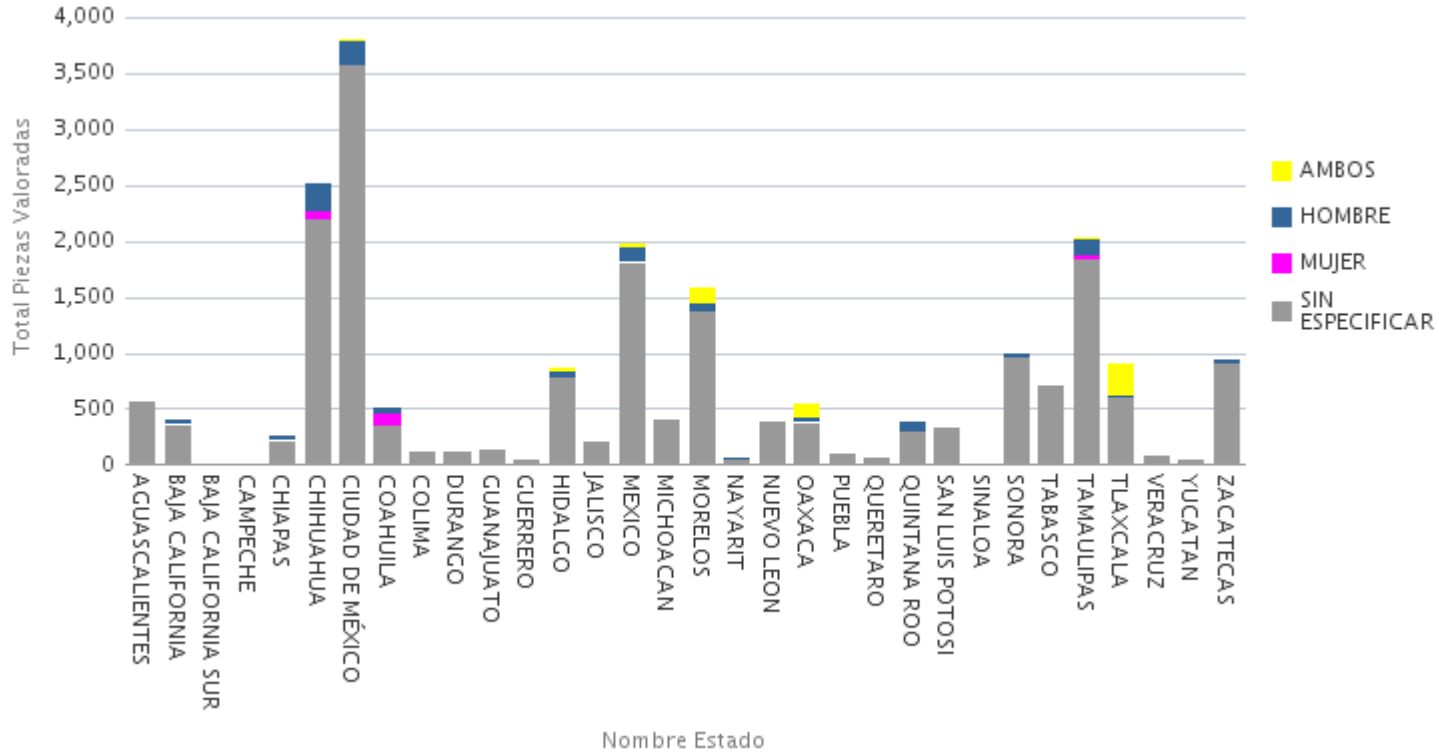

Proceso Electoral Federal 2014-2015 (Campaña)

Valoraciones positivas y negativas por partido político

Siglas de Actor Político	AMBOS	HOMBRE	MUJER	SIN ESPECIFICAR
	Total Piezas Valoradas	Total Piezas Valoradas	Total Piezas Valoradas	Total Piezas Valoradas
CI	60	29	11	1,652
ES	85	83	48	2,344
MC	83	952	84	2,390
MORENA	95	103	80	2,525
MP - OC	26	46	22	1,150
PAN	119	640	126	2,884
PH	78	173	38	2,337
PNA	85	98	40	2,379
PRD	83	154	106	2,716
PRI	102	628	157	2,872
PRI\PVEM - OC	45	265	107	1,256
PT	69	51	133	2,287
PVEM	71	124	27	3,405

Proceso Electoral Federal 2014-2015 (Campaña)

Valoraciones por Entidad

Tipo Medio Tipo Valoración

Proceso Electoral Local de la Ciudad de México

Total de Menciones en Radio y Televisión

Tipo Género Mención	Tipo Medio	Total de Menciones
AMBOS	RADIO	68
	TELEVISION	51
Total AMBOS		119
HOMBRE	RADIO	109
	TELEVISION	116
Total HOMBRE		225
MUJER	RADIO	31
	TELEVISION	38
Total MUJER		69
SIN ESPECIFICAR	RADIO	838
	TELEVISION	1,316
Total SIN ESPECIFICAR		2,154

Tipo Medio	RADIO	TELEVISION
Tipo Género Mención		
AMBOS	68	51
HOMBRE	109	116
MUJER	31	38
SIN ESPECIFICAR	838	1,316

Color Total de Menciones:

Proceso Electoral Local de la Ciudad de México

Tiempo en Radio y Televisión