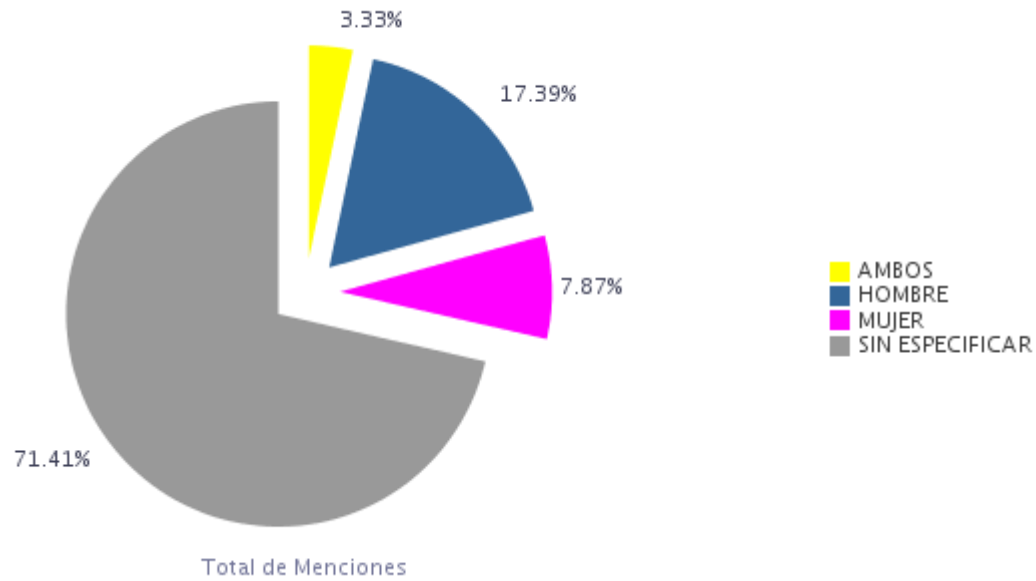

Proceso Electoral Federal 2014-2015 (Campaña)

Total de Menciones en Radio y Televisión

Tipo Medio	RADIO	TELEVISION
Tipo Género Mención		
AMBOS	2,136	1,037
HOMBRE	10,032	6,549
MUJER	4,263	3,239
SIN ESPECIFICAR	43,068	25,025
Color Total de Menciones		

Tipo Género Mención	Tipo Medio	Total de Menciones
AMBOS	RADIO	2,136
	TELEVISION	1,037
Total AMBOS		3,173
HOMBRE	RADIO	10,032
	TELEVISION	6,549
Total HOMBRE		16,581
MUJER	RADIO	4,263
	TELEVISION	3,239
Total MUJER		7,502
SIN ESPECIFICAR	RADIO	43,068
	TELEVISION	25,025
Total SIN ESPECIFICAR		68,093

Proceso Electoral Federal 2014-2015 (Campaña)

Tiempo en Radio y Televisión

Nombre Corto del Proceso	PEF JUN 2015	
Nombre de la Etapa	CAMPAÑA	
Tipo Medio	RADIO	TELEVISION
AMBOS	267999	132998
HOMBRE	1459105	685943
MUJER	669377	329289
SIN ESPECIFICAR	4390874	2854530
DD:HH:MM:SS Duración de	<input type="checkbox"/> <input type="checkbox"/> <input type="checkbox"/> <input type="checkbox"/>	