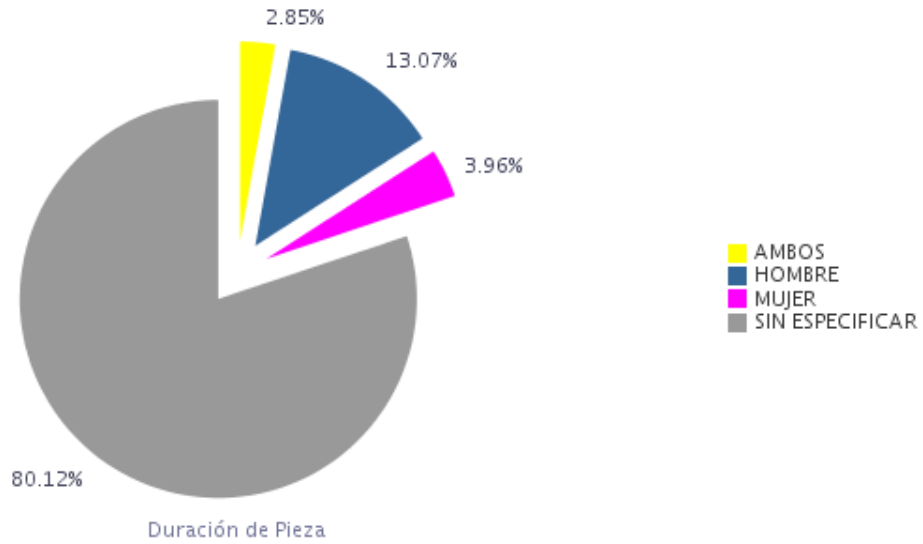

Proceso Electoral Federal 2014-2015 (Campaña)

Valoraciones por Entidad

Tipo Medio Tipo Valoración

Proceso Electoral Local de la Ciudad de México

Total de Menciones en Radio y Televisión

Tipo Género Mención	Tipo Medio	Total de Menciones
AMBOS	RADIO	68
	TELEVISION	51
Total AMBOS		119
HOMBRE	RADIO	109
	TELEVISION	116
Total HOMBRE		225
MUJER	RADIO	31
	TELEVISION	38
Total MUJER		69
SIN ESPECIFICAR	RADIO	838
	TELEVISION	1,316
Total SIN ESPECIFICAR		2,154

Tipo Medio	RADIO	TELEVISION
Tipo Género Mención		
AMBOS	68	51
HOMBRE	109	116
MUJER	31	38
SIN ESPECIFICAR	838	1,316

Color Total de Menciones:

Proceso Electoral Local de la Ciudad de México

Tiempo en Radio y Televisión