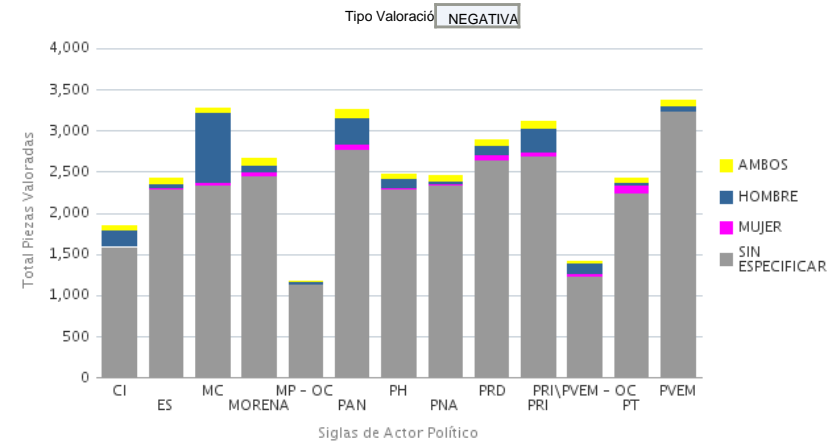

Tipo Género Mención	Tipo Medio	DD:HH:MM:SS Duración de Pieza
AMBOS	RADIO	267999
	TELEVISION	132998
Total AMBOS		400997
HOMBRE	RADIO	1459105
	TELEVISION	685943
Total HOMBRE		2145048
MUJER	RADIO	669377
	TELEVISION	329289
Total MUJER		998666
SIN ESPECIFICAR	RADIO	4390874
	TELEVISION	2854530
Total SIN ESPECIFICAR		7245404

Proceso Electoral Federal 2014-2015 (Campaña)

Valoraciones positivas y negativas en radio y televisión

35,793

Total Piezas Valoradas

Tipo Género Valoración	Tipo Medio	Tipo Valoración	Total Piezas Valoradas
AMBOS	RADIO	NEGATIVA	726
		POSITIVA	28
	TELEVISION	NEGATIVA	219
		POSITIVA	28
Total AMBOS			1,001
HOMBRE	RADIO	NEGATIVA	1,372
		POSITIVA	1,137
	TELEVISION	NEGATIVA	925
		POSITIVA	182
Total HOMBRE			3,616
MUJER	RADIO	NEGATIVA	369
		POSITIVA	303
	TELEVISION	NEGATIVA	180
		POSITIVA	127
Total MUJER			979
SIN ESPECIFICAR	RADIO	NEGATIVA	18,812
		POSITIVA	921
	TELEVISION	NEGATIVA	10,227
		POSITIVA	237
Total SIN ESPECIFICAR			30,197

Proceso Electoral Federal 2014-2015 (Campaña)

Valoraciones positivas y negativas por partido político

Siglas de Actor Político	AMBOS	HOMBRE	MUJER	SIN ESPECIFICAR
	Total Piezas Valoradas	Total Piezas Valoradas	Total Piezas Valoradas	Total Piezas Valoradas
CI	60	29	11	1,652
ES	85	83	48	2,344
MC	83	952	84	2,390
MORENA	95	103	80	2,525
MP - OC	26	46	22	1,150
PAN	119	640	126	2,884
PH	78	173	38	2,337
PNA	85	98	40	2,379
PRD	83	154	106	2,716
PRI	102	628	157	2,872
PRI\PVEM - OC	45	265	107	1,256
PT	69	51	133	2,287
PVEM	71	124	27	3,405