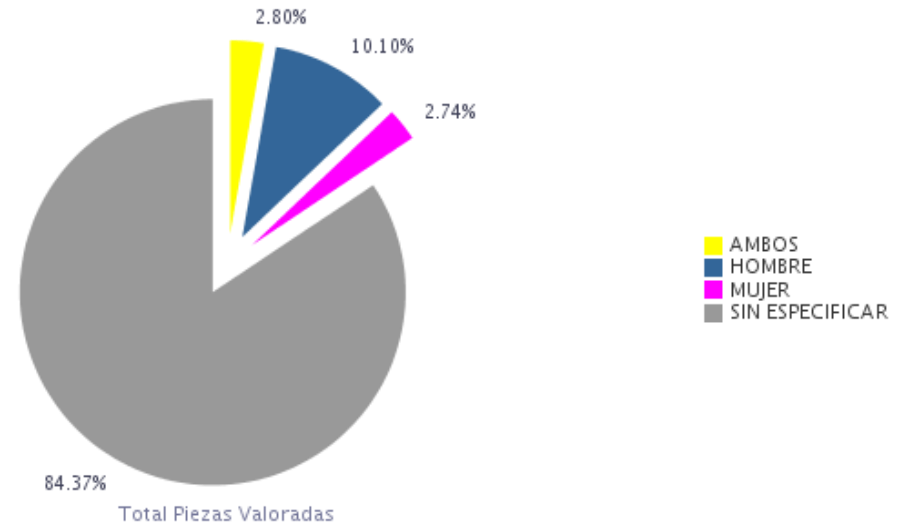

Proceso Electoral Federal 2014-2015 (Campaña)

Tiempo en Radio y Televisión

Nombre Corto del Proceso	PEF JUN 2015	
Nombre de la Etapa	CAMPAÑA	
Tipo Medio	RADIO	TELEVISION
AMBOS	267999	132998
HOMBRE	1459105	685943
MUJER	669377	329289
SIN ESPECIFICAR	4390874	2854530
DD:HH:MM:SS Duración de	<input type="checkbox"/> <input type="checkbox"/> <input type="checkbox"/> <input type="checkbox"/>	

Tipo Género Mención	Tipo Medio	DD:HH:MM:SS Duración de Pieza
AMBOS	RADIO	267999
	TELEVISION	132998
Total AMBOS		400997
HOMBRE	RADIO	1459105
	TELEVISION	685943
Total HOMBRE		2145048
MUJER	RADIO	669377
	TELEVISION	329289
Total MUJER		998666
SIN ESPECIFICAR	RADIO	4390874
	TELEVISION	2854530
Total SIN ESPECIFICAR		7245404

Proceso Electoral Federal 2014-2015 (Campaña)

Valoraciones positivas y negativas en radio y televisión

35,793

Total Piezas Valoradas

Tipo Género Valoración	Tipo Medio	Tipo Valoración	Total Piezas Valoradas
AMBOS	RADIO	NEGATIVA	726
		POSITIVA	28
	TELEVISION	NEGATIVA	219
		POSITIVA	28
Total AMBOS			1,001
HOMBRE	RADIO	NEGATIVA	1,372
		POSITIVA	1,137
	TELEVISION	NEGATIVA	925
		POSITIVA	182
Total HOMBRE			3,616
MUJER	RADIO	NEGATIVA	369
		POSITIVA	303
	TELEVISION	NEGATIVA	180
		POSITIVA	127
Total MUJER			979
SIN ESPECIFICAR	RADIO	NEGATIVA	18,812
		POSITIVA	921
	TELEVISION	NEGATIVA	10,227
		POSITIVA	237
Total SIN ESPECIFICAR			30,197