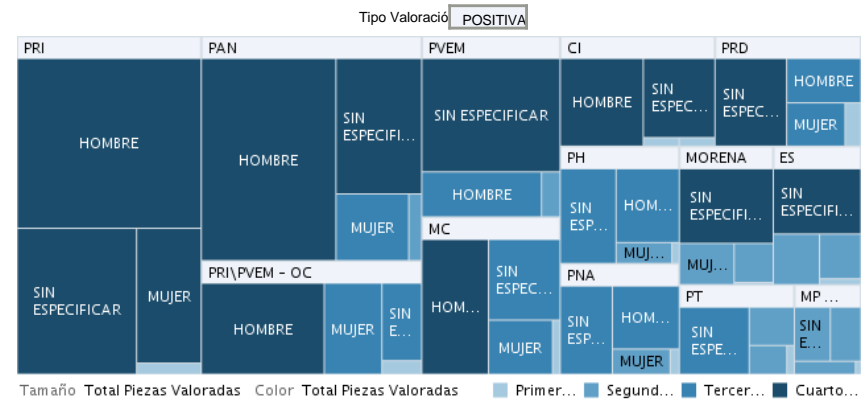

Proceso Electoral Federal 2014-2015 (Campaña)

Valoraciones positivas y negativas en radio y televisión

35,793

Total Piezas Valoradas

Tipo Género Valoración	Tipo Medio	Tipo Valoración	Total Piezas Valoradas
AMBOS	RADIO	NEGATIVA	726
		POSITIVA	28
	TELEVISION	NEGATIVA	219
		POSITIVA	28
Total AMBOS			1,001
HOMBRE	RADIO	NEGATIVA	1,372
		POSITIVA	1,137
	TELEVISION	NEGATIVA	925
		POSITIVA	182
Total HOMBRE			3,616
MUJER	RADIO	NEGATIVA	369
		POSITIVA	303
	TELEVISION	NEGATIVA	180
		POSITIVA	127
Total MUJER			979
SIN ESPECIFICAR	RADIO	NEGATIVA	18,812
		POSITIVA	921
	TELEVISION	NEGATIVA	10,227
		POSITIVA	237
Total SIN ESPECIFICAR			30,197

Proceso Electoral Federal 2014-2015 (Campaña)

Valoraciones positivas y negativas por partido político

Siglas de Actor Político	AMBOS	HOMBRE	MUJER	SIN ESPECIFICAR
	Total Piezas Valoradas	Total Piezas Valoradas	Total Piezas Valoradas	Total Piezas Valoradas
CI	60	29	11	1,652
ES	85	83	48	2,344
MC	83	952	84	2,390
MORENA	95	103	80	2,525
MP - OC	26	46	22	1,150
PAN	119	640	126	2,884
PH	78	173	38	2,337
PNA	85	98	40	2,379
PRD	83	154	106	2,716
PRI	102	628	157	2,872
PRI\PVEM - OC	45	265	107	1,256
PT	69	51	133	2,287
PVEM	71	124	27	3,405