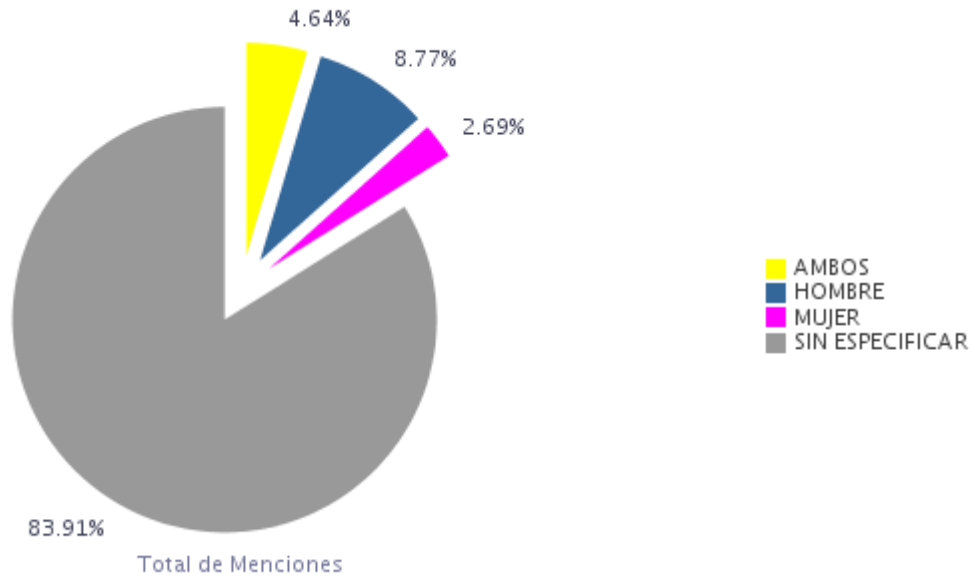

Proceso Electoral Federal 2014-2015 (Campaña)

Valoraciones positivas y negativas por partido político

Siglas de Actor Político	AMBOS	HOMBRE	MUJER	SIN ESPECIFICAR
	Total Piezas Valoradas	Total Piezas Valoradas	Total Piezas Valoradas	Total Piezas Valoradas
CI	60	29	11	1,652
ES	85	83	48	2,344
MC	83	952	84	2,390
MORENA	95	103	80	2,525
MP - OC	26	46	22	1,150
PAN	119	640	126	2,884
PH	78	173	38	2,337
PNA	85	98	40	2,379
PRD	83	154	106	2,716
PRI	102	628	157	2,872
PRI\PVEM - OC	45	265	107	1,256
PT	69	51	133	2,287
PVEM	71	124	27	3,405

Proceso Electoral Federal 2014-2015 (Campaña)

Valoraciones por Entidad

Tipo Medio Tipo Valoración

Proceso Electoral Local de la Ciudad de México

Total de Menciones en Radio y Televisión

Tipo Género Mención	Tipo Medio	Total de Menciones
AMBOS	RADIO	68
	TELEVISION	51
Total AMBOS		119
HOMBRE	RADIO	109
	TELEVISION	116
Total HOMBRE		225
MUJER	RADIO	31
	TELEVISION	38
Total MUJER		69
SIN ESPECIFICAR	RADIO	838
	TELEVISION	1,316
Total SIN ESPECIFICAR		2,154

Tipo Medio	RADIO	TELEVISION
Tipo Género Mención		
AMBOS	68	51
HOMBRE	109	116
MUJER	31	38
SIN ESPECIFICAR	838	1,316

Color Total de Menciones:

Proceso Electoral Local de la Ciudad de México

Tiempo en Radio y Televisión